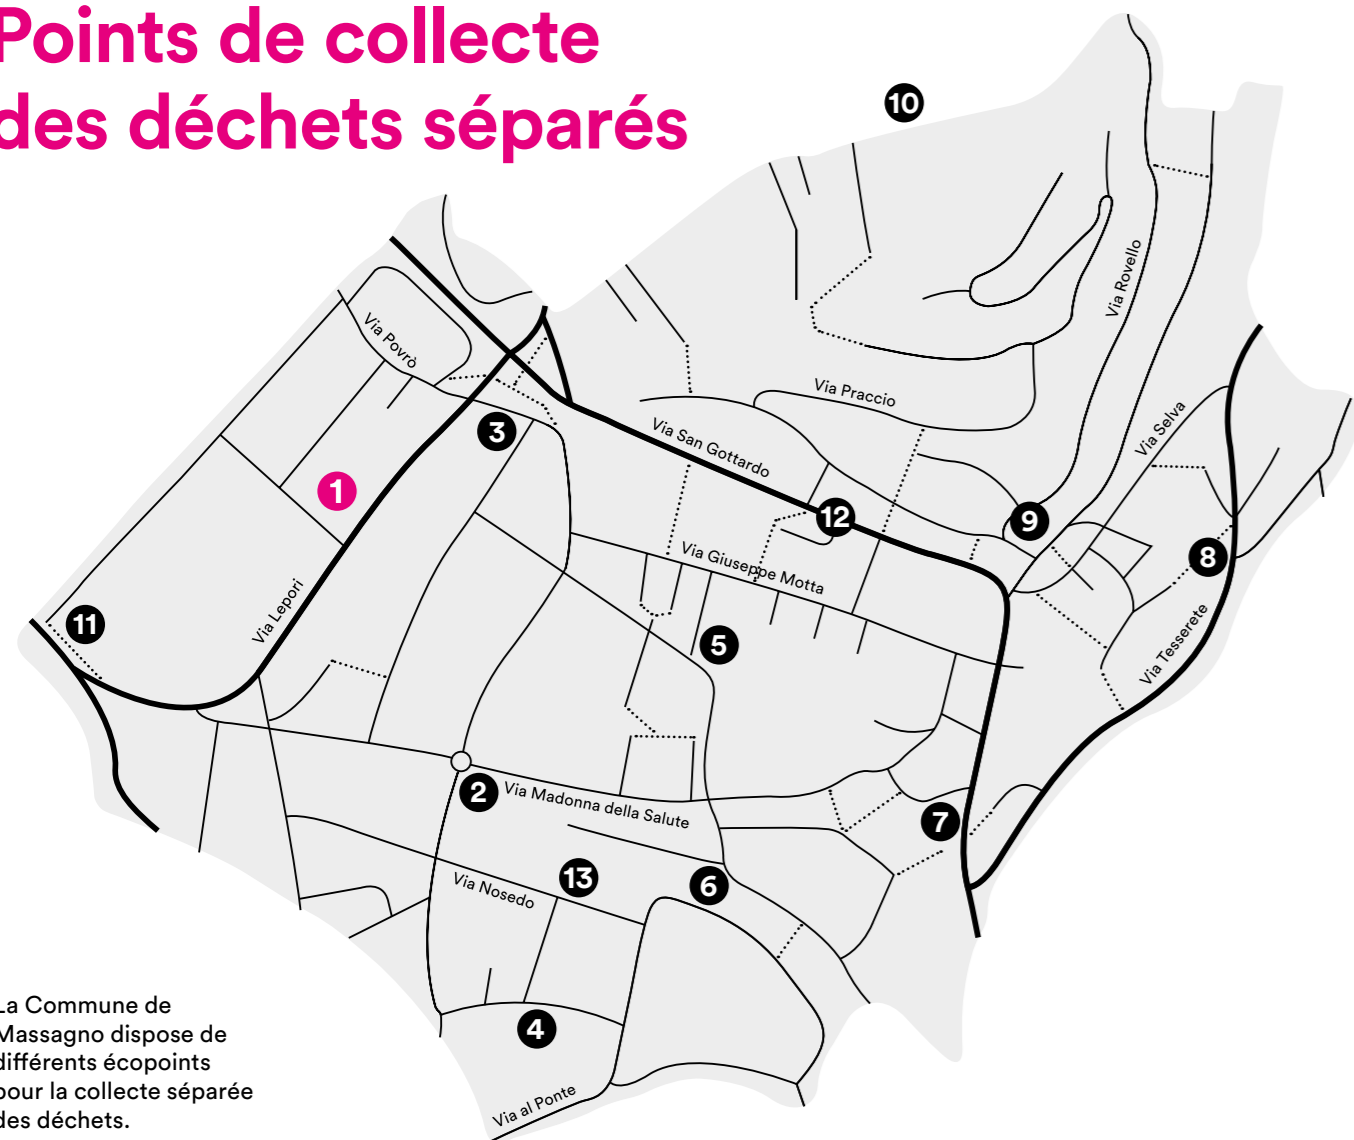

Points de collecte des déchets séparés

La Commune de Massagno dispose de différents écopoints pour la collecte séparée des déchets.

- | | | |
|--|---|--|
| <p>1
Centre déchets séparés
via Ciusarella</p> <ul style="list-style-type: none"> - déchets organiques - papier et carton - verre séparé - aluminium - piles et accumulateurs - bois - encombrants - encombrants ferreux - vêtements / textiles - matériaux inertes - appareils électriques - polystyrène - huiles minérales et végétales - lampes fluorescentes - peintures et diluants - batteries de voitures <p>Les pneus ne sont pas acceptés.</p> | <p>2
Scuole Nosedo
via Madonna della Salute</p> <ul style="list-style-type: none"> - papier - verre séparé - piles et accumulateurs <p>3
Scuole Medie,
via Cabione</p> <ul style="list-style-type: none"> - papier - verre séparé - piles et accumulateurs <p>4
Parco Bomborozzo,
via Ceresio</p> <ul style="list-style-type: none"> - papier - verre séparé <p>5
Grotto Valletta
via Sindacatori</p> <ul style="list-style-type: none"> - papier - verre séparé <p>6
Parco Madonna della Salute,
via Genzana</p> <ul style="list-style-type: none"> - papier - verre <p>7
Piazza Santa Lucia,
via Stazio</p> <ul style="list-style-type: none"> - papier - verre | <p>8
Gradinata San Carlo,
via Tesserete</p> <ul style="list-style-type: none"> - papier - verre <p>9
Sentiero Vinorum
via Rovello</p> <ul style="list-style-type: none"> - papier - verre <p>10
via Maraini</p> <ul style="list-style-type: none"> - papier - verre <p>11
via Generale Guisan</p> <ul style="list-style-type: none"> - papier - verre <p>12
via S. Gottardo</p> <ul style="list-style-type: none"> - verre <p>13
via Nosedo</p> <ul style="list-style-type: none"> - verre |
|--|---|--|